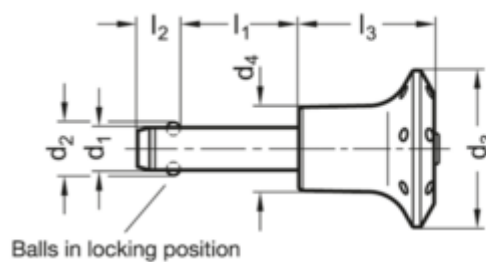

Varenummer: 201090647
 Beskrivelse: E+G
 Kuglepallås GN 113.6-8-40

Mål

Application example

d1 0.04/-0.08	= 8
d2	= 9.5
d3	= 35
d4	= 19
l1 +0.6	= 40
l2 ±1	= 8.2
l3 -0.2	= 32.5
Spændkraft (N)	= 63

Vægt i (g) = 51